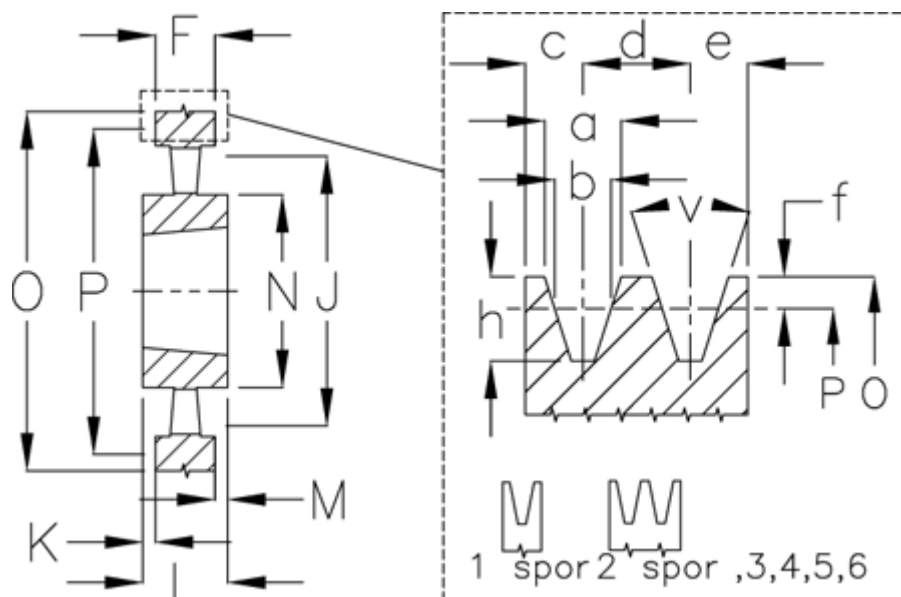

Varenummer: 604111090003
 Beskrivelse: Kileremsskive SPB 900/3 TL3535

Mål

a	= 16.3	F	= 63	O	= 907.0
Antal spor	= 3	For bøsning	= 3535	P	= 900
b	= 14.0	h	= 17.5	Type	= SPB
Bøsning ø max.	= 90	J	= 854	v	= 38 grader
c	= 12.5	K	= 13		
d	= 19.0	L	= 89		
e	= 12.5	m	= 13.0		
f	= 3.5	N	= 175		